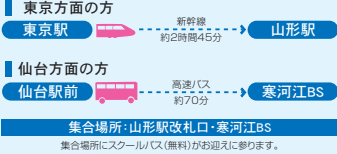

# 寒河江自動車学校

山形県公安委員会指定 山形県寒河江市大字寒河江字久保1  
※山形県内の方は、合宿ではご入校頂けません。

QRコード

取扱車種

最短卒業日数

AT 14日  
MT 16日

税込価格より割引!!

**早割** 1/20までの予約 ¥3,000引  
**学割** 学生証提示不要 ¥6,000引  
**グループ割** 3~5名さま以上 ¥3,000~¥5,000引  
**レディース割** 女性1名さま ¥1,000引

Max ¥18,000 OFF

アバンセ★教習所 キャンペーンで、

Avance's Check!

外周全て4車線の東北最大級のコース設備をもつ教習所。大理石の“スキッドコース”でのスリップ体験教習は必見!

教習所★ キャンペーン併用OK!!

**グループ割** ¥3,000 プライスタウン 3名さま以上

ACCESS

交通費

¥20,000  
を限度に支給します。

TRAFFIC COST

おすすめレジャースポット

教習所から徒歩2分にある寒河江花咲か温泉“ゆ〜チェリー”。四季折々の蔵王連峰、最上川を望む露天風呂は◎今なら、入浴券プレゼント!

ゆ〜チェリー

教習所 周辺状況!

寒河江駅	5分	銀行	5分
郵便局	7分	コンビニ	5分
カラオケ	10分	書店	7分
足湯	1分	ゆ〜チェリー	2分

料金表AT車 MT車 ¥10,800UP (税込) Price Down 二輪免許所持者 ¥6,000~¥12,000引き (税込)