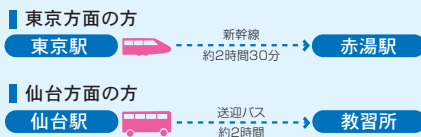

山形県

女性におススメ!自炊タイプ¥183,600~

マツキドライビングスクール赤湯校

山形県公安委員会指定 山形県南陽市宮内287-10
*山形県内の方は、合宿ではご入校頂けません。

最短卒業日数
AT 14日
MT 16日

税込価格より割引!!

教習所★
キャンペーン
割引!!

グル割 ¥5,000
プライスタグ 2名さま以上(同室限定)
10/1~1/10, 4/1~5/31入校

PHOTO!

教習所
オリジナル
ウルトラクイズ
開催
期間:1/28~3/28

山形名物
「玉こんにゃく」が
食べれるイベント
無料ご招待
期間:1/28~3/28

❗Avance's Check!

東京駅から乗換えなしの2時間30分。緑ゆたかな環境でありながら、最新の設備と校舎・教習車とも新しく「とっても」キレイ◎

ACCESS

交通費

¥18,000
を限度に支給します。

◎仙台方面の方の交通費は自己負担となります。

TRAFFIC COST

教習所★オリジナル
キャンペーンで、
Max
¥7,000
OFF

おススメレジャースポット

開湯900年の歴史をもつ“美肌の湯”として有名な“赤湯温泉”で潤った後は、フルーツ王国山形の“さくらんぼ”や“ぶどう”そして“米沢牛”がオススメ◎

■ 宿泊施設 **プラン** 自炊:Aタイプ

宿泊タイプ	A 専用宿舎	B 専用宿舎	C 旅館	D ホテル
宿泊施設名	アルカディア	バインツリーAKAYU	大文字屋	ホテルセレクトイン
ルームスタイル	洋室/女性専用	洋室/男女可	和室/男女可	洋室/男女可
ルームプラン	グループ(2~4人:貸切)	シングル	ルームシェア(3~8人)	シングルツイン
テレビ	各部屋	各部屋	各部屋	各部屋
洗面・トイレ	各部屋	各部屋	共同	各部屋
浴室	各部屋	各部屋	共同	各部屋
洗濯機/乾燥機	あり/あり	あり/あり	あり/あり	あり/あり
無料インターネット	各部屋PC持参	各部屋PC持参	各部屋PC持参	各部屋PC持参
食事スタイル	朝・夕:自炊 昼:学校内	朝・夕:宿舎内 昼:学校内	朝・夕:旅館内 昼:学校内	朝:ホテル 昼:学校内 夕:学校指定店
AVAチェック	おしゃれなデザイナーズマンション	人気No.1 宿泊施設	新しくなったヒノキ露天風呂 最高です◎	米沢市中央に位置し観光・ショッピングに最適です!

◎ 宿泊施設は掲載宿泊施設以外もございます。詳しくはお問合せください。

教習所 周辺状況!

レンタサイクル無料

赤湯駅	🚲 20分	銀行	🚲 8分
郵便局	🚲 10分	コンビニ	🚲 5分
カラオケ	🚲 15分	書店	🚲 15分
赤湯温泉	🚲 5分	ハイジアパーク	🚲 5分

耳より情報 その1!

グル割キャンペーン!
3~5名様 ¥5,000、
6~9名様 ¥6,000、
10名様以上 ¥7,000
キャッシュバック!!

◎対象入校日:1/11~3/31

玉こんにゃくGET!

合格おめでとう!

耳より情報 その2!

教習所内にアクセスポイント設置。Wi-Fiがいつでも快適に利用できます♪

■ 料金表 **AT車** MT車 ¥16,200~¥18,900UP (税込) **Price Down** 二輪免許所持者 **¥12,960引き** (税込)