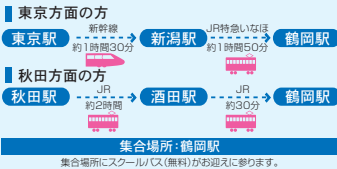

# セーフティライビングアカデミー鶴岡

山形県公安委員会指定 山形県鶴岡市西新斎町11-22  
※山形県鶴岡市、酒田市の方は、合宿ではご入校頂けません。

QRコード

取扱車種

最短卒業日数

AT 14日  
MT 16日

税込価格より割引!!

**早割** 1/20までの予約 ¥3,000引  
**学割** 学生証提示不要 ¥6,000引  
**グループ割** 3~5名さま以上 ¥3,000~¥5,000引  
**レディース割** 女性1名さま ¥1,000引

Max ¥15,000 OFF

アバンセ★ガリジナル キャンペーンで、

Avance's Check!

「武士の一分」や「花のあと」等の映画の舞台にもなった、映画の街鶴岡にある教習所。Bタイプの目の前は海で夏にオススメ!

PHOTO!

ACCESS

交通費

¥22,280  
を限度に支給します。

TRAFFIC COST

おすすめレジャースポット

クラゲの展示数世界一の“加茂水族館”。クラゲのラーメンやアイスクリームなどを食べることができ、まさに“クラゲ”づくしの水族館です!

加茂水族館

教習所 周辺状況!

鶴岡駅	10分	銀行	15分
郵便局	5分	コンビニ	5分
カラオケ	5分	書店	20分
加茂水族館	20分	湯野浜温泉	20分

料金表AT車 MT車 ¥10,800UP (税込) Price Down 二輪免許所持者 ¥21,600引き (税込)