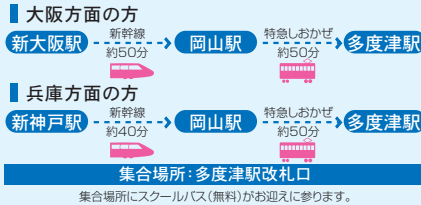

ACCESS

交通費

全額支給
(左記交通機関ご利用時)

TRAFFIC COST

宿泊施設

宿泊タイプ	A 校内宿舎	B 専用宿舎
宿泊施設名	第1寮	第2寮
ルームスタイル	洋室/男女可	洋室/男女可
ルームプラン	シングル・ツイン	シングル・ツイン
テレビ	各部屋	各部屋
洗面・トイレ	各部屋	各部屋
浴室	各部屋	各部屋
洗濯機/乾燥機	あり/あり	あり/あり
無料インターネット	各部屋PC持参	各部屋PC持参
食事スタイル	朝・昼・夕: 寮内食堂	朝・昼・夕: 寮内食堂
AVAチェック	教習の合間の休憩OK ノートPC持参で 無料インターネット利用OK	エントランスは セキュリティ対策万全 女性ひとりでも安心

アバンセ★教習所
キャンペーンで、
Max
¥25,000
OFF