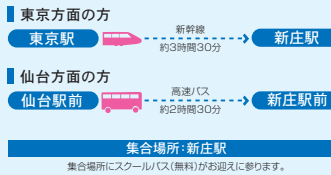

## 新庄第一自動車学校

山形県公安委員会指定 山形県新庄市大字鳥越929-1  
※山形県新庄市、最上郡の方は、合宿ではご入校頂けません。

QRコード

取扱車種

最短卒業日数

AT 14日  
MT 16日

税込価格より割引!!

早割  
1/20までの予約  
¥3,000引

学割  
学生証提示不要  
¥6,000引

グループ割  
3~5名さま以上  
¥3,000~¥5,000引

レディース割  
女性1名さま  
¥1,000引

ラーメン  
無料券  
プレゼント

!Avance's Check!

“鳥海山”“月山”などが  
望める美しい教習環境。  
また、ノートPC持参で、  
教習所でのインターネット  
が無料にて利用OK!

ACCESS

交通費

全額支給  
(左記交通機関  
ご利用時)

TRAFFIC COST

教習所 周辺状況!

新庄駅	10分
銀行	10分
郵便局	5分
コンビニ	5分
カラオケ	10分
書店	15分
瀬見温泉	15分
最上川舟下り	30分

レンタサイクル無料

アパセ★オリジナル  
キャンペーンで、  
Max  
¥15,000  
OFF

昔ながらの旅館でゆったり♪  
温泉で疲れを癒そう♪

スクール満点の最上川舟下り

おススメレジャースポット

「奥の細道」で下ったと  
いわれるゆかりの地“最  
上川”。四季折々の景観を  
楽しみながら俳句でも。  
~さみだれを あつめて  
早し 最上川~

耳より情報!

▶期間限定企画!  
AT・MT料金がなんと  
¥216,000(税込)!!  
[詳しくはお問い合わせ  
下さい]

△対象入校日: 10/1~1/22, 4/1~5/31

料金表AT車 MT車 ¥10,800UP(税込) Price Down 二輪免許所持者 ¥10,800引き(税込)