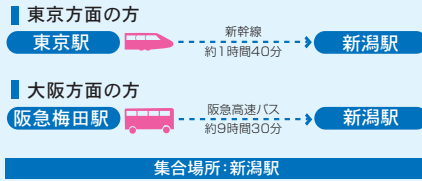

**カップル割** 2名さま合計 ¥6,000引

取習所★  
 キャンペーン  
 併用OK!!

**早割** ¥5,000 プライスタウン 11/30までの予約 1/21~3/28入校

**グル割** ¥5,000 プライスタウン 3名さま以上 1/21~3/28入校

人気当地グルメやケーキなど  
 選べるクーポン  
 1000円分  
 プレゼント

❗Avance's Check!  
 東京から新幹線で乗換えなしの最速97分に位置し、日本初の教習車仕様「電気自動車[日産リーフ]」を全国に先駆け導入!

ACCESS

交通費

¥20,000  
 を限度に支給します。

TRAFFIC COST

アバンセ★教習所  
 キャンペーンで、  
 Max ¥25,000 OFF

おすすめメジャースポット

日本海側最大級の水族館「マリニピア日本海」。魚が頭の上を泳ぐ、マリントンネルやマリンスafari、ペンギン島など、見所まんざい。そのなかでも、特にイルカショーは、ダイナミックでコミカルな演技で、大人気☺

B Country