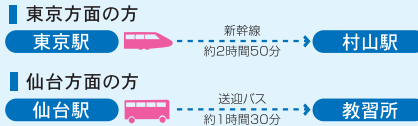

カップルにも大人気。

PHOTO!

カップルに大人気&オリジナル★イベント満載!!

山形県 マツキドライビングスクールさくらんぼ校

山形県公安委員会指定 山形県村山市大字本飯田118
※山形県内の方は、合宿ではご入校頂けません。

●取扱車種 二輪大型二種については→P42.43.44

普通車	大型二輪	大型車	大型特務	中型二種
普通二輪	中型車	けん引	普通二種	大型二種

最短卒業日数
AT **14日**
MT **16日**

税込価格より割引!!

教習所★
キャンペーン
割引!!

ゲル割 ¥5,000 (2名さま以上(同室限定) 10/1~1/10、4/1~5/31入校)

!Avance's Check!

東京駅から乗換えなしの2時間50分。晴れた日には、「出羽富士」・「鳥海山」が見え、自然豊かで静かな教習環境☺

ACCESS

交通費

¥20,280
を限度に支給します。

▶仙台方面の方の交通費は自己負担となります。

TRAFFIC COST

■宿泊施設 **プラン** 自炊:A・Bタイプ カップル:C・Dタイプ

宿泊タイプ	A マンション	B専用宿舎	Cホテル	Dホテル	Eホテル
宿泊施設名	レオパレス21	ジュンベリー	ホテルビュウだ	天童セントラルホテル	天童シティホテル
ルームスタイル	洋室/男女可	洋室女性専用	洋室・和室/男女可	洋室/男女可	洋室/男女可
ルームプラン	シングル・ツイン トリプル	シングル・ツイン トリプル	シングル・ツイン トリプル	シングル ツイン	シングル
テレビ	各部屋	各部屋	各部屋	各部屋	各部屋
洗面・トイレ	各部屋	各部屋	各部屋	各部屋	各部屋
浴室	各部屋	各部屋	各部屋	各部屋	各部屋
洗濯機/乾燥機	あり/あり	あり/あり	あり/あり	あり/あり	あり/あり
無料インターネット	各部屋PC持参	各部屋PC持参	各部屋PC持参	各部屋PC持参	各部屋PC持参
食事スタイル	朝・夕:自炊 昼:学校内	朝・夕:自炊 昼:学校内	朝・夕:ホテル内 昼:学校内	朝・夕:ホテル内 昼:学校内	朝・夕:ホテル内 昼:学校内
AVAチェック	大人気 自炊プラン	イオン徒歩1分 周辺状況◎	大浴場完備& 料理自慢のホテル	カップルにも 大人気	全室 インターネット 無料接続OK

▶宿泊施設は掲載宿泊施設以外にもございます。詳しくはお問い合わせください。

教習所★オリジナル
キャンペーンで、
Max **¥7,000 OFF**

① Central

キャメルコーン
とったぞー!!

▶「仮免」合格しました♪

期間限定キャンペーン!

10/1~1/10、4/1~5/31入校者限定
Fタイプのシングル・ツインが**¥203,040(税込)!**
Gタイプのシングルが**¥208,440(税込)!**

宿泊タイプ (宿泊施設名)	ルーム スタイル	テレビ 浴室・トイレ	洗濯機/ 乾燥機	無料 インターネット	食事タイプ
F専用宿舎(イーストコート)	洋室/男女可	各部屋	ありあり	各部屋PC持参	朝・夕:宿舎内 昼:学校内
Gホテル(パークホテル)	洋室/男女可	各部屋	ありあり	各部屋PC持参	朝・夕:ホテル内 昼:学校内

■料金表AT車 MT車 **¥16,200~¥18,900UP(税込)** **Price Down** 二輪免許所持者 **¥12,960引き(税込)**