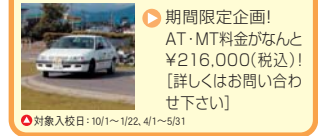

学割  
学生証提示不要  
¥6,000引

グループ割  
3~5名さま以上  
¥3,000~¥5,000引

レディース割  
女性1名さま  
¥1,000引

ラーメン  
無料券  
プレゼント

!Avance's Check!

“鳥海山”“月山”などが  
望める美しい教習環境。  
また、ノートPC持参で、  
教習所でのインターネット  
が無料にて利用OK!

ACCESS

交通費

全額支給  
(左記交通機関  
ご利用時)

TRAFFIC COST

教習所 周辺状況!

新庄駅	10分
銀行	10分
郵便局	5分
コンビニ	5分
カラオケ	10分
書店	15分
瀬見温泉	15分
最上川舟下り	30分

レンタサイクル無料

アパセ★オリジナル  
キャンペーンで、  
Max  
¥15,000  
OFF

昔ながらの旅館でゆったり♪  
温泉で疲れを癒そう♪

スクール満点の最上川舟下り

おススメレジャースポット

「奥の細道」で下ったと  
いわれるゆかりの地“最  
上川”。四季折々の景観を  
楽しみながら俳句でも。  
~さみだれを あつめて  
早し 最上川~

耳より情報!

▶期間限定企画!  
AT・MT料金がなんと  
¥216,000(税込)!!  
[詳しくはお問い合わせ  
下さい]

△対象入校日: 10/1~1/22, 4/1~5/31

料金表AT車 MT車 ¥10,800UP(税込) Price Down 二輪免許所持者 ¥10,800引き(税込)