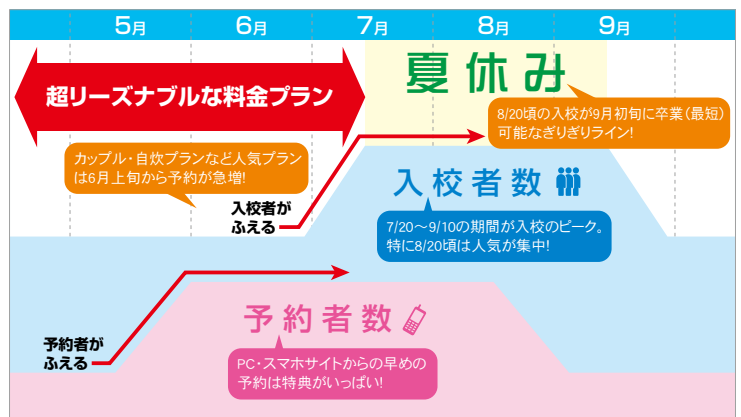

C.フルサポートサービス

ご出発からご帰宅まで
アバンセ運転免許センターがフルサポート!!

フルサポート宣言
安心保険

アバンセ★フルサポートサービス内容 [有料サービス]

A. 安心の国内旅行傷害保険をご用意

傷害	死亡・後遺障害	200万円
	入院日額	3,000円
	通院日額	1,000円
賠償責任		1,000万円
身の回り品 (自己負担額3,000円)		5万円

●天災・犯罪・病気・けんか・故意・危険な運転を行った場合に生じた事故や携行品の置き忘れ、または紛失は補償されません。なお、補償期間は最長1ヶ月となります。

Q. 傷害保険って?

A. 教習中のケガはもちろん、合宿中のスポーツやレジャーによるケガ、さらに賠償事故や手荷物の盗難まで万が一のトラブルをワイドに補償!

Q. デジカメが壊れた時は?

A. 合宿期間中にデジカメを落としたなどで壊れてしまっても、最大5万円の修理費用がでます◎

B. 予約後は、専任スタッフが担当

予約から卒業まで教習に関する疑問や不安などを専任スタッフが解決!

●予約書類に担当者の名刺を同封いたします。

C. いつでも相談できる、専用窓口

フルサポートサービス利用者限定の専用窓口。ご質問に24H以内に対応!

●営業時間内のメールでの対応となります。

予約のコツ 予約のポイント5

夏休みの合宿免許なら、6月上旬までのご予約がオススメ!!

『合宿免許』には定員があり、「いざ、教習所を決めて予約申込みをしても、既に“SOLD OUT”ってことも・・・。」そこで、アバンセ運転免許センターでは4月より“夏休み合宿免許[普通車]”先行予約を受付しています。また『予約のポイント5』をご利用いただくことで、お客さまのご希望にあった免許取得スタイル(教習所やプランなど)をリーズナブル&スムーズにリザーブできます。お客さまからのご連絡を、お待ちしております◎

1 まずは、空き情報を!

ポイント

メール(reserve-info@1221.co.jp)にて、ご希望の教習所やプランをお問合せいただければ、当社よりタイムリーな“空き情報”をお答えします。もし、ご希望プランが“SOLD OUT”でも、お客さまのご希望の教習所を当社がプランニングします!

2 仮予約を利用しよう!

ポイント

「夏休みに免許を取りたいけど、予定がまだ・・・。」って方! 入校日1ヶ月以上前の予約なら、“キャンセル料一切ナシ”の仮予約でご希望のプランをまずはキープ!

3 ベストプライス保証!

ポイント

WEB
限定企画!!

①他社サイトの同プランが当社より安かった場合、専用アドレス(bestprice@1221.co.jp)へ問合せ。②当社にて他社サイトを確認。③当社にて確認ができましたら、差額分の割引&フルサポートサービス無料! [保証条件など、詳しくはお問合せください。]

4 カップル・グループの方へ!

ポイント

“カップル”や“友達同士”で一緒に合宿免許に行きたい!! って方へ。グループ・カップル・自炊プランは“割引キャンペーン”もあり、スグ“SOLD OUT”になる人気プランです。ご予約はお早めに!!
カップル・グループ割引実施中

裏表紙へGO

5 PC・スマホサイトからのご予約で、さらにおトクに!

ポイント

PC・スマホサイトでは、教習所“オリジナルキャンペーン”や“割引キャンペーン”などの最新情報を随時更新中。また、PC・スマホサイトからのご予約者限定のスペシャルキャンペーンもあつたりと、超お得!!
今スグ、アクセス!

スマホサイト

QR
コード

PCサイト

アバンセ運転免許センター

http://www.1221.co.jp