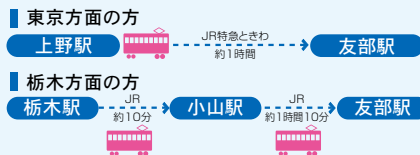

ACCESS

交通費

茨城県内の方 ¥3,000
茨城県外の方 ¥6,000
を支給します。

TRAFFIC COST