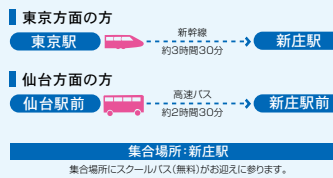

## 新庄第一自動車学校

山形県公安委員会指定 山形県新庄市大字鳥越929-1  
※山形県新庄市、最上郡の方は、合宿ではご入校頂けません。

QRコード

取扱車種

最短卒業日数

AT 14日  
MT 16日

税込価格より割引!!

早割  
7/15までの予約  
¥3,000引

学割  
学生証提示不要  
¥6,000引

グループ割  
3~5名さま以上  
¥3,000~¥5,000引

レディース割  
女性1名さま  
¥1,000引

ラーメン  
無料券  
プレゼント

Avance's Check!

“鳥海山”“月山”などが望める美しい教習環境。また、ノートPC持参で、教習所でのインターネットが無料にて利用OK!

ACCESS

交通費

全額支給  
(左記交通機関ご利用時)

TRAFFIC COST

教習所 周辺状況!

新庄駅	10分
銀行	10分
郵便局	5分
コンビニ	5分
カラオケ	10分
書店	15分
瀬見温泉	15分
最上川舟下り	30分

レンタサイクル無料

アパセ★オリジナル  
キャンペーンで、  
Max  
¥15,000  
OFF

昔ながらの旅館でゆったり♪  
温泉で疲れを癒そう♪

スクール満点の最上川舟下り

おススメレジャースポット

「奥の細道」で下ったといわれるゆかりの地“最上川”。四季折々の景観を楽しみながら俳句でも。～さみだれを あつめて 早し 最上川～

耳より情報!

▶期間限定企画!  
AT・MT料金がなんと  
¥216,000(税込)!!  
[詳しくはお問い合わせ下さい]

▶対象入校日:5/1~7/23, 9/15~11/30

料金表AT車 MT車 ¥10,800UP(税込) Price Down 二輪免許所持者 ¥10,800引き(税込)