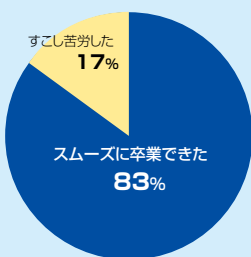

楽しく、スピーディーに!アバンセの合宿免許 (アンケート結果)

● 教習はスムーズに進みましたか?

むずかしかったと答えた人0名。短期集中だから運転に慣れるのも早いってことですね。