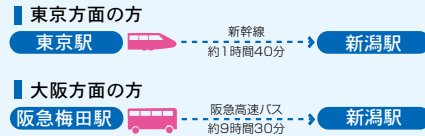

ACCESS

交通費

¥20,000
を限度に支給します。

TRAFFIC COST

アバンセ★教習所
キャンペーンで、
Max ¥25,000 OFF

おすすめメジャースポット

日本海側最大級の水族館“マリニピア日本海”。魚が頭の上を泳ぐ、マリントンネルやマリンスafari、ペンギン島など、見所まんざい。そのなかでも、特にイルカショーは、ダイナミックでコミカルな演技で、大人気◎