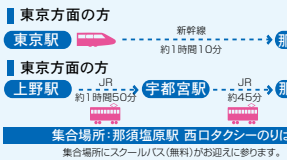

栃木県

東京駅から新幹線で73分と超近い!!

黒磯南自動車教習所

栃木県公安委員会指定 栃木県那須塩原市埼玉182
※栃木県那須塩原市近隣の方は、合宿ではご入校頂けません。

●取扱車種

- 普通車
- 大型二輪
- 大型車
- 大型特殊
- 中型二種
- 普通二輪
- 中型車
- けん引
- 普通二種
- 大型二種

最短卒業日数

AT 15日

MT 17日

税込価格より割引!!

早割 7/15までの予約 ¥3,000引

学割 学生証提示不要 ¥2,000引

グループ割 3~5名さま以上 ¥3,000~¥5,000引

学割 ¥5,000 キャンジュバック 学生証提示必要

グループ割 ¥5,000 キャンジュバック 3名さま以上 2名さま¥4,000キャンジュバック

アバンセ★教習所 キャンペーンで、

Max ¥20,000 OFF

①Avance's Check!
東京から新幹線で73分。広大な那須高原の大自然の中、ゆったりと快適に教習ができる「男性専用」合宿教習所。

ACCESS

交通費

¥5,000
を上限に支給します。

TRAFFIC COST

おすすめレジャースポット

広大な敷地をもつ「那須ガーデンアウトレット」。特産品の販売や動物とのふれあいコーナーなど他のアウトレットにはない楽しさがいっぱい!

那須ガーデンアウトレット

教習所周辺状況!

那須塩原駅	15分	銀行	10分
郵便局	10分	コンビニ	5分
カラオケ	5分	書店	10分
那須ガーデンアウトレット	5分	ゆづりの里	20分

料金表AT車 MT車 ¥16,200UP (税込) Price Down 二輪免許所持者 ¥16,200引き (税込)

ルームプラン	宿泊タイプ	5/1~7/28 9/9~11/30	7/29~8/4 9/1~9/8	8/5~8/11 8/26~8/31	8/12~8/25
ルームシェア (2~5人)	Aタイプ2 自炊食事なし	¥195,000 (税込 ¥210,600)	¥210,000 (税込 ¥226,800)	¥225,000 (税込 ¥243,000)	¥255,000 (税込 ¥275,400)
	Aタイプ2 3食つき	¥215,000 (税込 ¥232,200)	¥230,000 (税込 ¥248,400)	¥245,000 (税込 ¥264,600)	¥275,000 (税込 ¥297,000)
トリプル	Aタイプ2 自炊食事なし	¥200,000 (税込 ¥216,000)	¥215,000 (税込 ¥232,200)	¥230,000 (税込 ¥248,400)	¥260,000 (税込 ¥280,800)
	Aタイプ2 3食つき	¥220,000 (税込 ¥237,600)	¥235,000 (税込 ¥253,800)	¥250,000 (税込 ¥270,000)	¥280,000 (税込 ¥302,400)

●保証内容 (26歳以上の方はお問い合わせください。)

年齢制限: なし / 25歳以下の方

技術教育: 規定

技術検定: 合格まで無料

仮免学科: 1回

●別途料金 (別添にてお支払いください。)

原付講習 (希望者のみ) ¥4,104 (税込)

●同時教習 (8/5/1~11/30)

普通車MT+普通二輪MT ¥303,170 (税込)~

●仮免学科費用 ¥2,800 (受験手数料 ¥1,700 + 交付手数料 ¥1,100) は別途学校にてお支払いください。

入校日	5月	6月	7月	8月	9月	10月	11月	
AT車	2, 3, 4, 5, 6, 7, 8, 9, 10, 11, 12, 13, 14, 15, 16, 17, 18, 19, 20, 21, 22, 23, 24, 25, 26, 27, 28, 29	1, 2, 3, 4, 5, 6, 7, 8, 9, 10, 11, 12, 13, 14, 15, 16, 17, 18, 19, 20, 21, 22, 23, 24, 25, 26, 27, 28, 29, 30	1, 2, 3, 4, 5, 6, 7, 8, 9, 10, 11, 12, 13, 14, 15, 16, 17, 18, 19, 20, 21, 22, 23, 24, 25, 26, 27, 28, 29, 30, 31	1, 2, 3, 4, 5, 6, 7, 8, 9, 10, 11, 12, 13, 14, 15, 16, 17, 18, 19, 20, 21, 22, 23, 24, 25, 26, 27, 28, 29, 30, 31	1, 2, 3, 4, 5, 6, 7, 8, 9, 10, 11, 12, 13, 14, 15, 16, 17, 18, 19, 20, 21, 22, 23, 24, 25, 26, 27, 28, 29, 30, 31	1, 2, 3, 4, 5, 6, 7, 8, 9, 10, 11, 12, 13, 14, 15, 16, 17, 18, 19, 20, 21, 22, 23, 24, 25, 26, 27, 28, 29, 30, 31	1, 2, 3, 4, 5, 6, 7, 8, 9, 10, 11, 12, 13, 14, 15, 16, 17, 18, 19, 20, 21, 22, 23, 24, 25, 26, 27, 28, 29, 30, 31	1, 2, 3, 4, 5, 6, 7, 8, 9, 10, 11, 12, 13, 14, 15, 16, 17, 18, 19, 20, 21, 22, 23, 24, 25, 26, 27, 28, 29, 30, 31
MT車	2, 3, 4, 5, 6, 7, 8, 9, 10, 11, 12, 13, 14, 15, 16, 17, 18, 19, 20, 21, 22, 23, 24, 25, 26, 27, 28, 29	1, 2, 3, 4, 5, 6, 7, 8, 9, 10, 11, 12, 13, 14, 15, 16, 17, 18, 19, 20, 21, 22, 23, 24, 25, 26, 27, 28, 29, 30	1, 2, 3, 4, 5, 6, 7, 8, 9, 10, 11, 12, 13, 14, 15, 16, 17, 18, 19, 20, 21, 22, 23, 24, 25, 26, 27, 28, 29, 30, 31	1, 2, 3, 4, 5, 6, 7, 8, 9, 10, 11, 12, 13, 14, 15, 16, 17, 18, 19, 20, 21, 22, 23, 24, 25, 26, 27, 28, 29, 30, 31	1, 2, 3, 4, 5, 6, 7, 8, 9, 10, 11, 12, 13, 14, 15, 16, 17, 18, 19, 20, 21, 22, 23, 24, 25, 26, 27, 28, 29, 30, 31	1, 2, 3, 4, 5, 6, 7, 8, 9, 10, 11, 12, 13, 14, 15, 16, 17, 18, 19, 20, 21, 22, 23, 24, 25, 26, 27, 28, 29, 30, 31	1, 2, 3, 4, 5, 6, 7, 8, 9, 10, 11, 12, 13, 14, 15, 16, 17, 18, 19, 20, 21, 22, 23, 24, 25, 26, 27, 28, 29, 30, 31	1, 2, 3, 4, 5, 6, 7, 8, 9, 10, 11, 12, 13, 14, 15, 16, 17, 18, 19, 20, 21, 22, 23, 24, 25, 26, 27, 28, 29, 30, 31

日光東照宮・温泉など、観光地いっぱい!

今市自動車教習所

栃木県公安委員会指定 栃木県日光市芹沼1739-1
※栃木県日光市、塩谷町の方は、合宿ではご入校頂けません。

●取扱車種

- 普通車
- 大型二輪
- 大型車
- 大型特殊
- 中型二種
- 普通二輪
- 中型車
- けん引
- 普通二種
- 大型二種

最短卒業日数

AT 15日

MT 17日

税込価格より割引!!

早割 7/15までの予約 ¥3,000引

学割 学生証提示不要 ¥2,000引

グループ割 3~5名さま以上 ¥3,000~¥5,000引

学割 ¥30,000引き (税込)

アバンセ★ガリジナル キャンペーンで、

Max ¥10,000 OFF