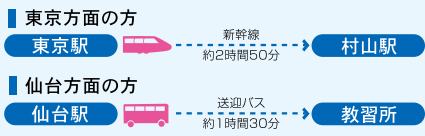

ACCESS

交通費

¥20,280
を限度に支給します。

▶仙台方面の方の交通費は自己負担となります。

TRAFFIC COST

■宿泊施設 **プラン** 自炊:A・Bタイプ カップル:C・Dタイプ

宿泊タイプ	A マンション	B専用宿舎	Cホテル	Dホテル	Eホテル
宿泊施設名	レオパレス21	ジュンベリー	ホテルユークス 本館	天童 セントラルホテル	天童 シティホテル
ルームスタイル	洋室/男女可	洋室女性専用	洋室・和室/男女可	洋室/男女可	洋室/男女可
ルームプラン	シングル・ツイン トリプル	シングル・ツイン トリプル	シングル・ツイン トリプル	シングル ツイン	シングル
テレビ	各部屋	各部屋	各部屋	各部屋	各部屋
洗面・トイレ	各部屋	各部屋	各部屋	各部屋	各部屋
浴室	各部屋	各部屋	各部屋	各部屋	各部屋
洗濯機/乾燥機	あり/あり	あり/あり	あり/あり	あり/あり	あり/あり
無料インターネット	各部屋PC持参	各部屋PC持参	各部屋PC持参	各部屋PC持参	各部屋PC持参
食事スタイル	朝・夕:自炊 昼:学校内	朝・夕:自炊 昼:学校内	朝・夕:ホテル内 昼:学校内	朝・夕:ホテル内 昼:学校内	朝・夕:ホテル内 昼:学校内
AVAチェック	大人気 自炊プラン	イオン徒歩1分 周辺状況◎	大浴場完備& 料理自慢のホテル	カップルにも 大人気	全室 インターネット 無料接続OK

▶ 宿泊施設は掲載宿泊施設以外にもございます。詳しくはお問い合わせください。