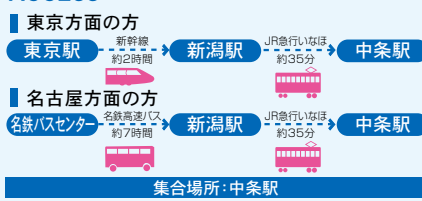

ACCESS

交通費

¥18,360
を限度に支給します。

TRAFFIC COST