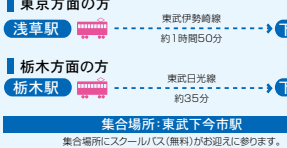

ACCESS

交通費

¥5,000
を上限に支給します。

TRAFFIC COST

おすすめレジャースポット

世界各国の遺跡や建築物をリアルに縮小再現した「東武ワールドスクウェア」。自由の女神、エッフェル塔など世界遺産めぐりにLet's Go!

教習所周辺状況!

下今市駅	10分	銀行	8分
郵便局	8分	コンビニ	10分
ゲームセンター	3分	書店	3分
鬼怒川温泉	20分	東武ワールドスクウェア	20分

料金表AT車 MT車 ¥10,800UP (税込) Price Down 二輪免許所持者 ¥30,000引き (税込)

ルームプラン	宿泊タイプ	5/1~11/30
ルームシェア (2~6人)	Aタイプ 3食つき	¥228,704 (税込 ¥247,000)

●保証内容 (26歳以上の方はお問い合わせください。)

年齢制限: 25歳以下の方

技術教育: 延長8時間まで

技術検定: 各1回

仮免学科: 1回

●別途料金 (別添にてお支払いください。)

原付講習 (希望者のみ) ¥4,320 (税込)

●その他

別途料金にてAタイプシングル・Bタイプもご利用になれます。

●仮免学科費用 ¥2,800 (受験手数料 ¥1,700 + 交付手数料 ¥1,100) は別途学校にてお支払いください。

入校日	5月	6月	7月	8月	9月	10月	11月	
AT車	2, 3, 4, 5, 6, 7, 8, 9, 10, 11, 12, 13, 14, 15, 16, 17, 18, 19, 20, 21, 22, 23, 24, 25, 26, 27, 28, 29	1, 2, 3, 4, 5, 6, 7, 8, 9, 10, 11, 12, 13, 14, 15, 16, 17, 18, 19, 20, 21, 22, 23, 24, 25, 26, 27, 28, 29, 30	1, 2, 3, 4, 5, 6, 7, 8, 9, 10, 11, 12, 13, 14, 15, 16, 17, 18, 19, 20, 21, 22, 23, 24, 25, 26, 27, 28, 29, 30, 31	1, 2, 3, 4, 5, 6, 7, 8, 9, 10, 11, 12, 13, 14, 15, 16, 17, 18, 19, 20, 21, 22, 23, 24, 25, 26, 27, 28, 29, 30, 31	1, 2, 3, 4, 5, 6, 7, 8, 9, 10, 11, 12, 13, 14, 15, 16, 17, 18, 19, 20, 21, 22, 23, 24, 25, 26, 27, 28, 29, 30, 31	1, 2, 3, 4, 5, 6, 7, 8, 9, 10, 11, 12, 13, 14, 15, 16, 17, 18, 19, 20, 21, 22, 23, 24, 25, 26, 27, 28, 29, 30, 31	1, 2, 3, 4, 5, 6, 7, 8, 9, 10, 11, 12, 13, 14, 15, 16, 17, 18, 19, 20, 21, 22, 23, 24, 25, 26, 27, 28, 29, 30, 31	1, 2, 3, 4, 5, 6, 7, 8, 9, 10, 11, 12, 13, 14, 15, 16, 17, 18, 19, 20, 21, 22, 23, 24, 25, 26, 27, 28, 29, 30, 31
MT車	2, 3, 4, 5, 6, 7, 8, 9, 10, 11, 12, 13, 14, 15, 16, 17, 18, 19, 20, 21, 22, 23, 24, 25, 26, 27, 28, 29	1, 2, 3, 4, 5, 6, 7, 8, 9, 10, 11, 12, 13, 14, 15, 16, 17, 18, 19, 20, 21, 22, 23, 24, 25, 26, 27, 28, 29, 30	1, 2, 3, 4, 5, 6, 7, 8, 9, 10, 11, 12, 13, 14, 15, 16, 17, 18, 19, 20, 21, 22, 23, 24, 25, 26, 27, 28, 29, 30, 31	1, 2, 3, 4, 5, 6, 7, 8, 9, 10, 11, 12, 13, 14, 15, 16, 17, 18, 19, 20, 21, 22, 23, 24, 25, 26, 27, 28, 29, 30, 31	1, 2, 3, 4, 5, 6, 7, 8, 9, 10, 11, 12, 13, 14, 15, 16, 17, 18, 19, 20, 21, 22, 23, 24, 25, 26, 27, 28, 29, 30, 31	1, 2, 3, 4, 5, 6, 7, 8, 9, 10, 11, 12, 13, 14, 15, 16, 17, 18, 19, 20, 21, 22, 23, 24, 25, 26, 27, 28, 29, 30, 31	1, 2, 3, 4, 5, 6, 7, 8, 9, 10, 11, 12, 13, 14, 15, 16, 17, 18, 19, 20, 21, 22, 23, 24, 25, 26, 27, 28, 29, 30, 31	1, 2, 3, 4, 5, 6, 7, 8, 9, 10, 11, 12, 13, 14, 15, 16, 17, 18, 19, 20, 21, 22, 23, 24, 25, 26, 27, 28, 29, 30, 31

ご予約の際はP10の「ご規約事項」をかならず、お読みください。割引は税込価格から割引となります。詳しくはお問合せください。

東日本エリア
西日本エリア
普通車
二輪車
大型車
自炊プラン
カプセルプラン
全車種クレジットカードでのお支払いOK & 即日決済!! (+P45)