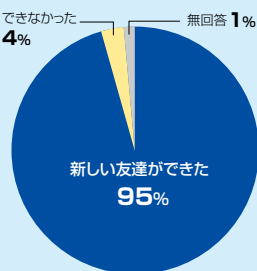

● 合宿中、新しい友だちはできましたか?

95%友達ができたのはスコイ高い数値ですね。目的が同じってトコロが仲良くなる率を上げているのかな…。

● 合宿免許のイメージは、入校前と入校後で、どう変わりましたか?

	BEFORE	AFTER
会社員	合宿免許って、体育会系ってカンジだった。	高校みたいなカンジで、居心地良かった。
短大生	暗そう。(指導員も教習所の雰囲気も)	めちゃ、明るい。(特に指導員のみなさま方)
高校生	1人だから、友だちはできないと思ってた。	実際、たくさん友達ができた。
会社員	本当に免許が取れるかどうか不安だった。	思ったより、簡単に取れた。
フリーター	合宿生だけで、勉強などしたりすると思っていた。	一般の人達とも交流ができて、楽しかった。